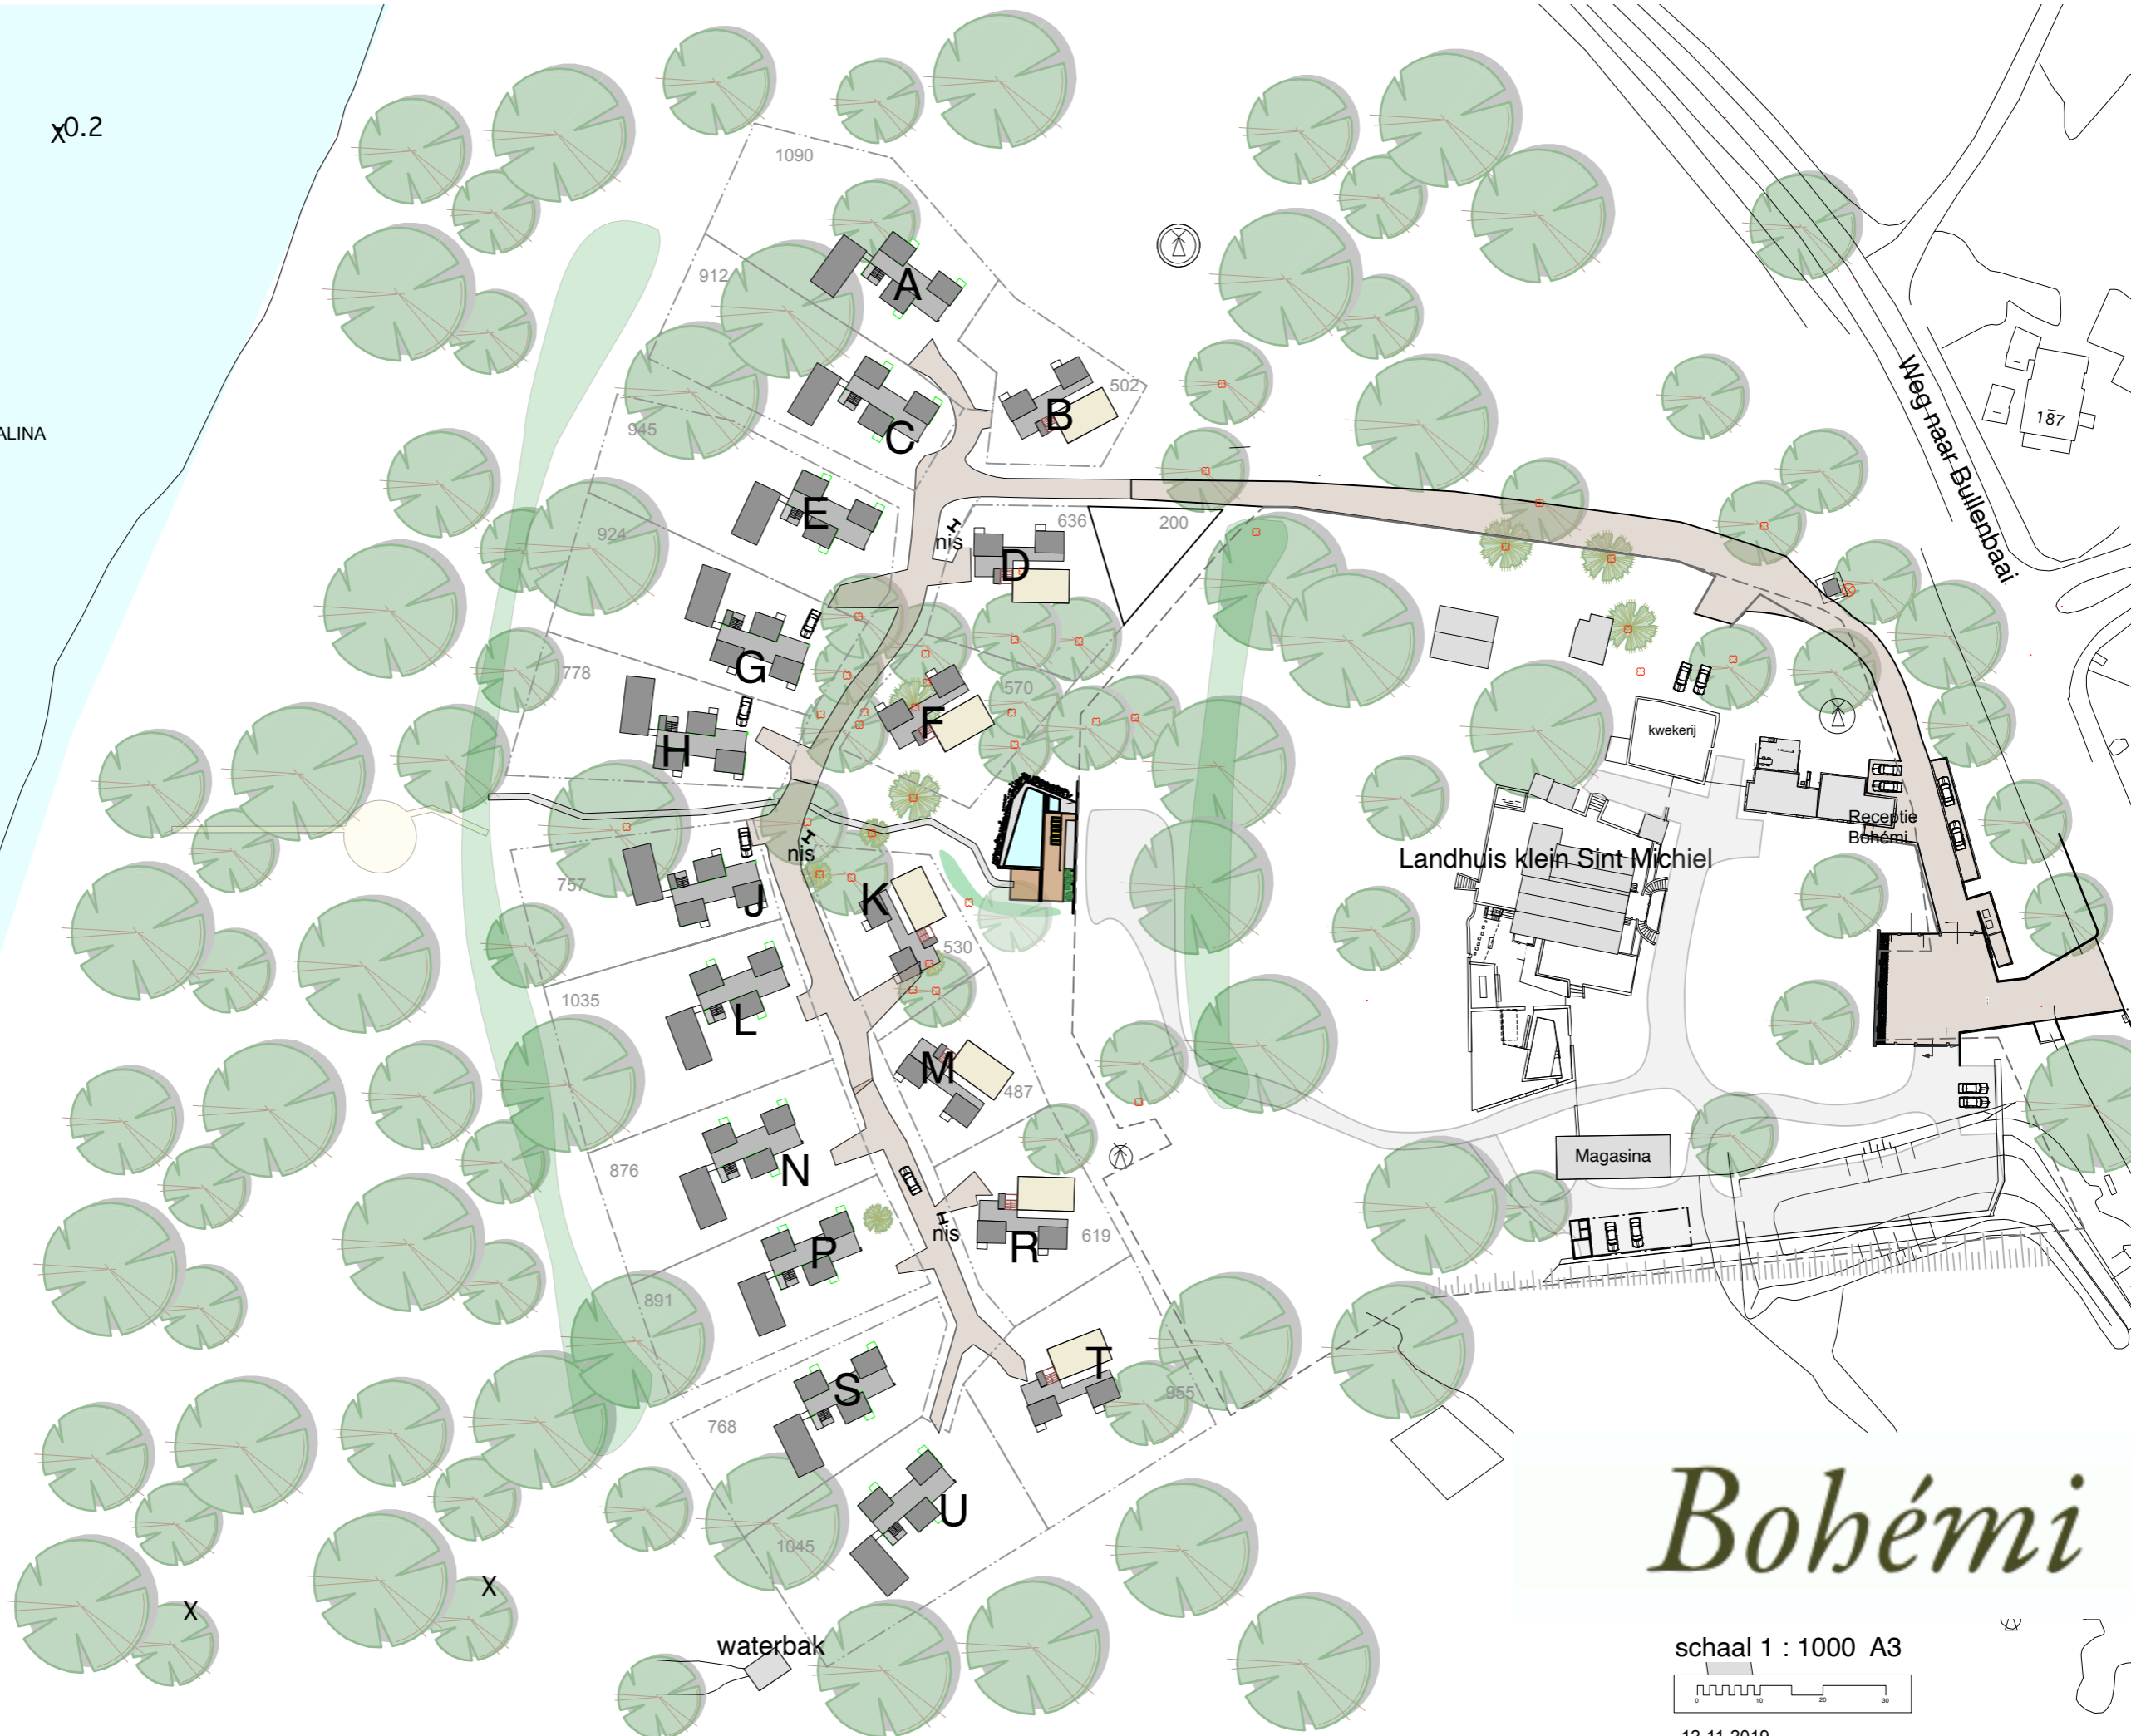

x0.2

SALINA

x-0.1

Weg naar Bullebaai

Landhuis klein Sint Michiel

Bohémi

schaal 1 : 1000 A3

12-11-2019